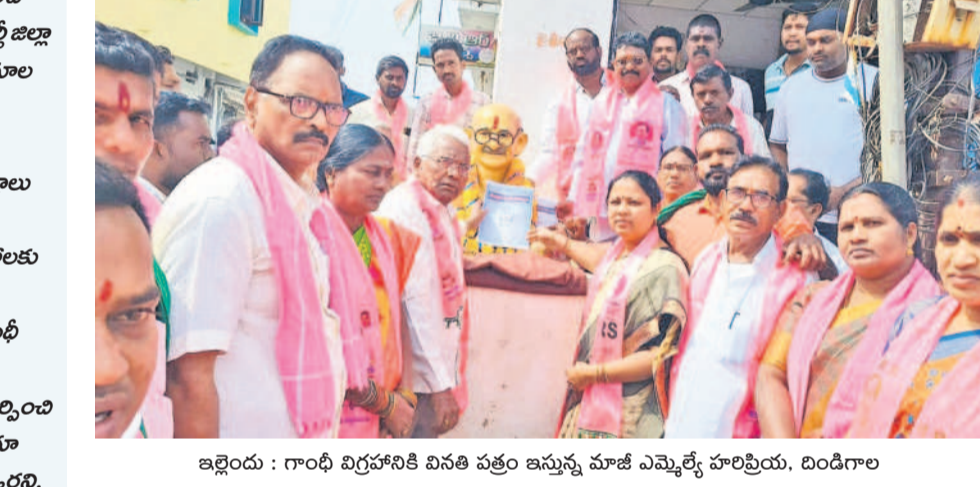

ఇల్లందు : గాంధీ విగ్రహానికి వినతి పత్రం ఇస్తున్న మాజీ ఎమ్మెల్యే హరిప్రయ, దిండిగాల