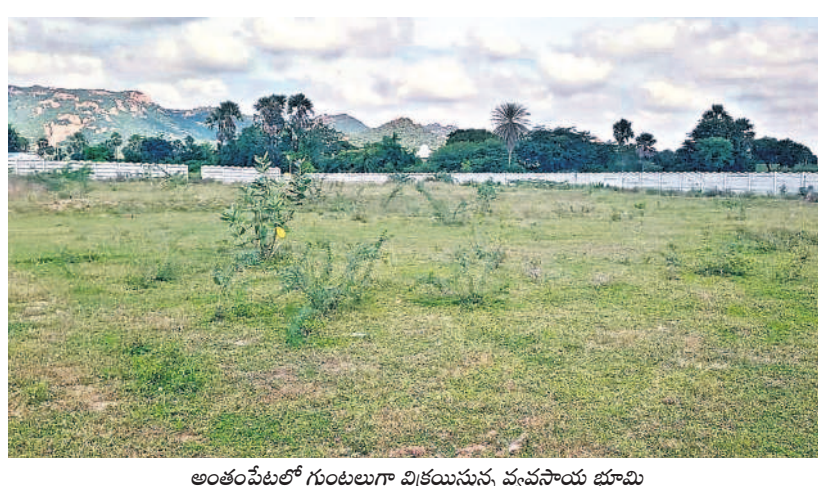

అంతంపేటలో గుంటలుగా విక్రయిస్తున్న వ్యవసాయ భూమి

గుట్టుచప్పుడు కాకుండా గుంటల లెక్కన...

- అంతంపేటలో నిబంధనలకు విరుద్ధంగా ప్లాట్ల వ్యాపారం
- వ్యవసాయ భూమికి లే అవుట్ చూపిస్తూ అమ్ముతున్న వైసినం
- ప్రభుత్వ ఆదాయానికి గండి కొడుతున్న రియల్ ఎస్టేట్ వ్యాపారులు

మర్రిగూడ, నవంబర్ 27 : ఈ మధ్య కాలంలో రియల్ ఎస్టేట్ వ్యాపారులు ధనాధ్వనీ ధ్యేయంగా అడ్డదారులు తొక్కుతున్నారు. ప్రభుత్వ నిబంధనలను పాత రేస్టు లక్షలో సామ్యు చేసుకుంటున్నారు. వ్యవసాయ భూములను గుంటల లెక్కన అమ్ముతూ ప్రభుత్వ ఆదాయానికి గండి కొడుతున్నారు. ప్రభుత్వ నిబంధనల ప్రకారం లేఅవుట్ చేసి అమ్మితే గ్రామ పంచాయతీకి 10శాతం భూమిని కేటాయించాల్సి రావడమే కాకుండా నిబంధనలను పాటించాల్సి వస్తుందని గుట్టుచప్పుడు కాకుండా గుంటల లెక్కన అమ్మేస్తున్నారు. మర్రిగూడ మండలంలోని అంతంపేటలో ఇప్పడు ఇదే తరహా వ్యాపారం నడుస్తున్నది. గుంటలకు 4లక్షల నుంచి 4లక్షల 50వేల వరకు అమ్ముతూ వ్యాపారులు నింపుకుంటున్నారు.

ప్లాట్లకు రాళ్లు నాటకుండానే...

అంతంపేట నుంచి గట్టుపల్లెకు వెళ్లే రోడ్డు వెంట 24వ నంబర్ 24వ గల రెండెకరాల వ్యవసాయ భూమిని లేఅవుట్ చేయకుండానే గుంటల చొప్పున

విక్రయిస్తూ సామ్యు చేసుకుంటున్నారు. ప్రైవేట్ సర్కియర్ ద్వారా పేపర్లపై సమానా లేఅవుట్ను తయారు చేసి కట్ట పద్ధతు చూపిస్తూ అమ్ముతున్నారు. ప్లాట్లన్నీ అమ్ముడుపోయే ప్లాట్లకు రాళ్లు నాటి రోడ్డు వేస్తామని చెప్పినా విక్రయిస్తున్నారు. ఆ లేఅవుట్లో 20 ఫీట్ల రోడ్డుతో కూడిన 18ఫీట్లను రూపొందించారు. ఇటు కస్తమర్లను మోసం చేయడమే కాకుండా ప్రభుత్వ ఆదాయానికి గండికొడుతున్న అక్రమం లేకుండా పత్తిని కొనుగోలు చేసేందుకు చర్యలు చేపడుతున్నాం. రైతులను మోసం చేయకుండా చర్యలు చేపడుతాం.

ప్రభుత్వ ఆదాయానికి గండి...

వ్యవసాయ భూమిని వెంటనేగా మార్కెటింగ్ మొదలుగా నాలో కన్నుల్లో చేయించి డీటీసీపీ అనుమతి తీసుకోవాల్సి ఉంటుంది. అనుమతులకు ప్రభుత్వానికి చలానా కట్టాల్సి వస్తుంది. నిబంధనల ప్రకారం గ్రామ పంచాయతీకి 10శాతం భూమిని కేటాయించి రోడ్డు, డ్రైనేజీ, విద్యుత్ వ్యవస్థ, పార్కింగ్ ఏర్పాటు చేసి ప్లాట్లను విక్రయించాలి. ఇవేమీ లేకుండా రియల్ ఎస్టేట్ వ్యాపారులు ప్రభుత్వ నిబంధనలను ఉల్లంఘిస్తూ సామ్యు చేసుకుంటున్నారు.