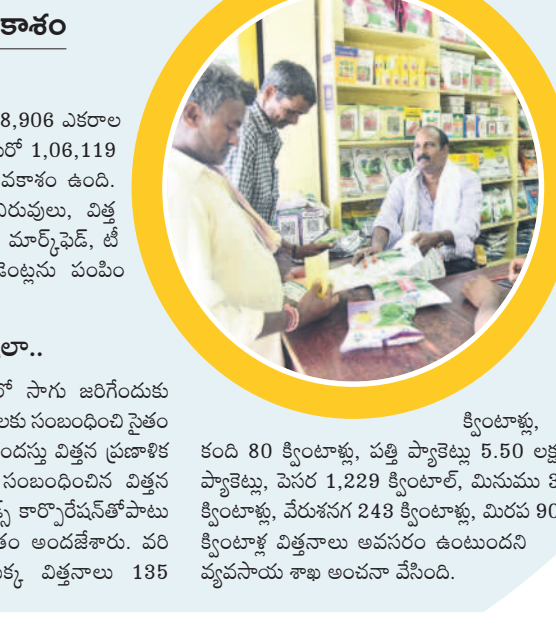

ఎరువుల ప్రణాళిక ఇలా...

ఎరువులు	కావాల్సిన ఎరువులు (టన్నులలో..)
యూరియా	80,165.94
డీపిపీ	3,31,154.54
ఎంపిపీ	25,579.05
కాంప్లెక్స్	83,339.09
ఎస్ఎస్పీ	2,580

శ్రద్ధాంజలి

జననం: 11-04-1956 మరణం: 15-05-2024

ఓ.కె. రాయల వెంకటేశ్వర రెడ్డి గారి మాజీ డి.సి.యం.యస్. చైర్మన్, ఖమ్మం.

భార్య: రాయల వడ్డావెటి మరయు కుటుంబ సభ్యులు

విద్యార్థి: 27-05-2024 సోమవారం రోజున ఖమ్మం జిల్లా, తల్లూరు మండలం, మిట్టపల్లి గ్రామంలోని సామగ్రి సేవకు గౌరవం. గౌరవం ఈ ప్రకటన కార్యకర్తలచే.

శ్రద్ధాంజలి

జననం: 11-04-1956 మరణం: 15-05-2024

డా.కె. శ్రీనివాసరావు ఎం.ఎం. తల్లూరు

వి.కె.ఎం. రామారావు ZPTC, తల్లూరు

రెడ్డి వెంకటేశ్వర రెడ్డి పాపిపేట, తల్లూరు

మిట్టపల్లి వెంకటేశ్వర పాపిపేట, తల్లూరు

అయ్యల ప్రదీప్ రెడ్డి PACS అధ్యక్షులు, కుర్నూరు

రుద్రకృష్ణ రెడ్డి MPTC ఇన్చార్జి

పల్లాల రామిరెడ్డి మాజీ సర్పంచ్, పెనపాకి

వనగల్గి అలెక్సాండర్ మాజీ సర్పంచ్, కేశాపూరు

ముప్పా మురళీదాస్ రావు మాజీ సర్పంచ్, తెలగవరం

కేసరి చలపతిరావు పాపిపేట, తల్లూరు

కోడూరి పీఠకృష్ణ పాపిపేట, తల్లూరు

శిలం కోడూరి-కవచారెడ్డి Ex.సర్పంచ్, రామకృష్ణపేట, MPTC

జి.కె.ఎం. పీఠకృష్ణ పాపిపేట, తల్లూరు

పల్ల వెంకటేశ్వరరావు మామిడిపాడు, తల్లూరు

భక్తులతో కిటికీలారూతున్న భద్రాద్రి రామాలయ క్యూలైన్లు