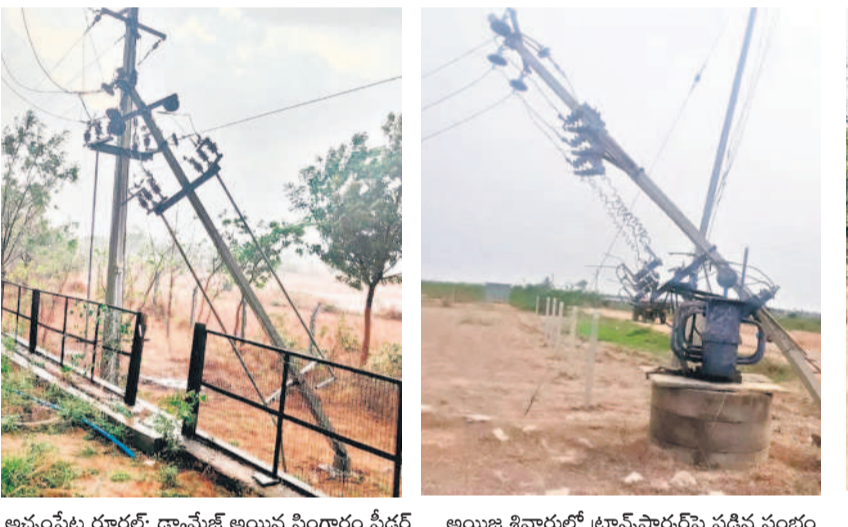

అచ్చంపేట రూరల్: డ్యామేజ్ అయిన సింగారం ఫీడర్ అయిజు శివారులో ట్రాన్స్ ఫార్మర్లపై పడిన స్తంభం