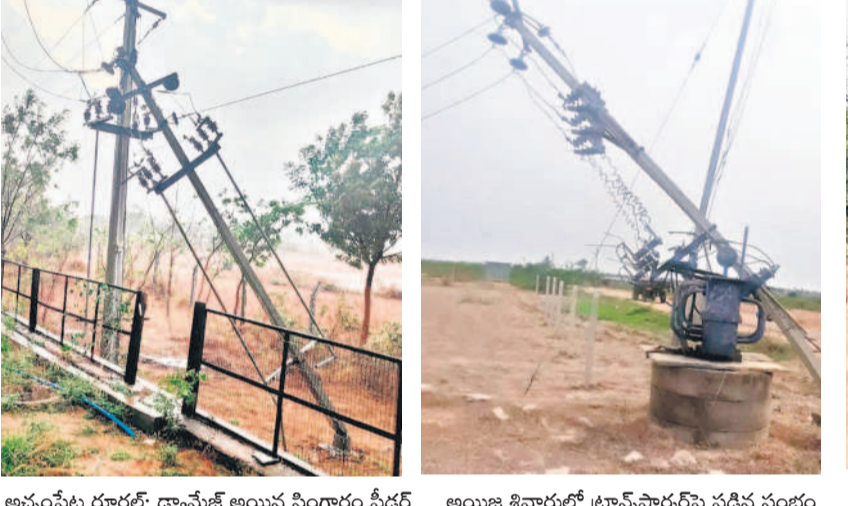

• దేహశుద్ధి చేసి పోలీసులకు అప్పగించిన కుటుంబీకులు
 • నాగర్ కర్నూల్ జిల్లా దవాఖానలో ఘటన

నాగర్ కర్నూల్, మే 25 : బాలికపై ఓ వ్యక్తి అసభ్యకరంగా ప్రవర్తించగా కుటుంబసభ్యులు, ఆసుపత్రి నిర్బంధి దేహశుద్ధి చేసి పోలీసులకు అప్పగించిన ఘటన నాగర్ కర్నూల్ జిల్లా దవాఖానలో చోటు చేసుకున్నది. తెలకపల్లి మండలానికి చెందిన ఓ గర్భిణి ప్రసవం కోసం గురువారం రాత్రి జిల్లా దవాఖానలో చేరింది. ఆమె వెంట భర్తతోపాటు 14 ఏండ్ల కూతురు వచ్చింది. డెలివరీకి సమయం ఉండడంతో తండ్రితోపాటు పక్కనే కూతురు నిద్రిస్తున్నది. ఈ సమయంలో నాగర్ కర్నూల్ మండలం గంగల్పల్లికి చెందిన బాబు (42) అసభ్యకరంగా ప్రవర్తించడంతో బాలిక కేకలు వేయగా తండ్రితోపాటు చుట్టుపక్కలవారు, దవాఖాన నిర్బంధి అతడికి దేహశుద్ధి చేశారు. 100కు డయల్ చేయడంతో పోలీసులు అక్కడికి చేరుకొని అతడిని అదుపులోకి తీసుకున్నారు. బాలిక తండ్రి పోలీసులకు ఫిర్యాదు చేసినట్లు తెలుసుకుంటూ, తమకు ఎలాంటి ఫిర్యాదు అందలేదని పోలీసులు తెలిపారు.

ఉప్పునంతల: రాయిచేద్లో ఈదురుగాలులకు ఎగిరిపోయిన కోళ్లపాఠశాల పైకప్పు రేకులు

వరుణాగ్రహం.. అతలాకుతలం

అయిజు/మల్లకల్/అచ్చంపేట రూరల్/ ఉప్పునంతల/వెల్లండ, మే 25 : అయిజు పట్టణంతోపాటు మండలంలోని పలు గ్రామాల్లో శుక్రవారం రాత్రి ఈదురు గాలులు వీయడంతో విద్యుత్ శాఖకు తీవ్ర నష్టం వాటిలింది. దాదాపు 50 విద్యుత్ స్తంభాలు, నాలుగు ట్రాన్స్ ఫార్మర్లు నేలకొరిగాయి. దీంతో శుక్రవారం సాయంత్రం నుంచి శనివారం రాత్రి వరకు విద్యుత్ అంతరాయం ఏర్పడడంతో ఆయా గ్రామాల ప్రజలు తీవ్ర ఇబ్బందులు ఎదుర్కొన్నారు. అచ్చంపేట విద్యుత్ అంతరాయం ఏర్పడడంతో ఆయా గ్రామాల ప్రజలు తీవ్ర ఇబ్బందులు ఎదుర్కొన్నారు. అచ్చంపేట మండలంలోని చెన్నారం, హజీపూర్, రాయిచేడు, సింగారం పరిసర గ్రామాల్లో శుక్రవారం రాత్రి వీచిన ఈదురు గాలులకు వందలాది విద్యుత్ స్తంభాలు, చెట్లు

అచ్చంపేట రూరల్: డ్యామేజ్ అయిన సింగారం ఫీడర్ అయిజు శివారులో ట్రాన్స్ ఫార్మర్ పడిన స్తంభం

మల్లకల్లో రోడ్డుపై విరిగిపడిన కానుగచెట్టు

- ఉమ్మడి జిల్లాలో ఈదురుగాలుల బీభత్సం
- నేలకొరిగిన విద్యుత్ స్తంభాలు, చెట్లు
- పలు చోట్ల దెబ్బతిన్న ట్రాన్స్ ఫార్మర్లు
- పీడుగుపాటుకు రైతులు, పశువులు మృతి