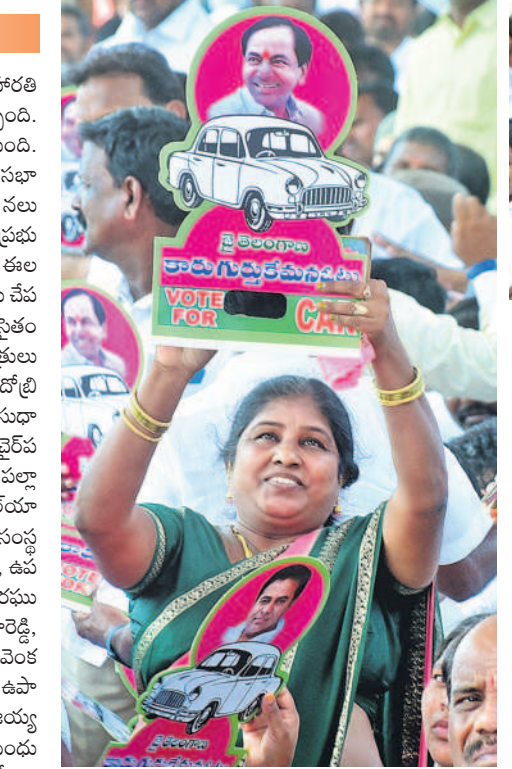

రంగారెడ్డి, జూన్ 19(నమస్తే తెలంగాణ)

ఎంపీ రంజిత్ రెడ్డితో ముచ్చటైస్తున్న సీఎం కేసీఆర్, చిత్రంలో మంత్రి సజితారెడ్డి

కనీసట్టూ... మొక్కలు నాటేందుకు తరలివస్తున్న విద్యార్థులు

ముఖ్యమంత్రి సభకు హాజరైన లోకేష్ జననాహిని

మళ్ళీ మనదే సర్కార్: సీఎం కేసీఆర్ సభలో కారు గుర్తుకే మన ఓటు అనే ఘోషాన్ని మహిళలు ప్రదర్శిస్తున్న మహిళ

**మహాగని మొక్క నాటి..**

దశాబ్ది ఉత్సవార్లో భాగంగా 18వ రోజున నిర్వహించిన 'తెలంగాణ హరితోత్సవం' లో సోమవారం సీఎం కేసీఆర్ పాల్గొన్నారు. ప్రగతి భవన్ నుంచి బయలుదేరిన సీఎం కేసీఆర్ మధ్యాహ్నం 12 గంటలకు తుమ్మలూరు అర్జన్ ఫార్మర్స్ వద్దకు చేరుకున్నారు. అక్కడ పాతశాల, కళాశాల విద్యార్థులతో కలిసి మొక్కలు నాటిన కేసీఆర్ కొద్దిసేపు రిజర్వ్ ఫార్మర్స్లో చర్చుకున్నారు. అటవీ శాఖ అధికారులు ఏర్పాటు చేసిన ప్రత్యేక హామీల ప్రయోజనం అంది ప్రాంతంలో చేస్తున్న అభివృద్ధి పనులను పరిశీలించారు. ఈ సందర్భంగా అటవీ శాఖ అధికారులు ఏర్పాటు చేసిన ఫోటో ఎగ్జిబిషన్ ను తిలకించారు. మొక్కల సంరక్షణకు సంబంధించిన అంశాలను మంత్రి అల్లోల ఇంద్రకరణ్ రెడ్డి, ప్రభుత్వ ప్రధాన కార్యదర్శి శాంతి కుమారి, సీఎం కార్యదర్శి భూపాల్ రెడ్డి, సీఎంపీ ఉప్పల ప్రయాంక పర్ణి, మీసీసీపీ డోలీయాలల సీఎం కేసీఆర్ వివరించారు. వన్యమృగాలు, అడవి జంతువుల నుంచి స్వీయ రక్షణ, వెంటల రక్షణలో భాగంగా వినయంగా ఉండాలి, రక్షణ వ్యవస్థలకు సంబంధించిన ఫోటో ప్రదర్శనలను సీఎం తిలకించారు. అంతరంగా అక్కడే మహాగని రకానికి చెందిన మొక్కను మంత్రిలు, ఎమ్మెల్యేలు, ఎంపీలు, ఎమ్మెల్యేలతో కలిసి సీఎం నాటారు.